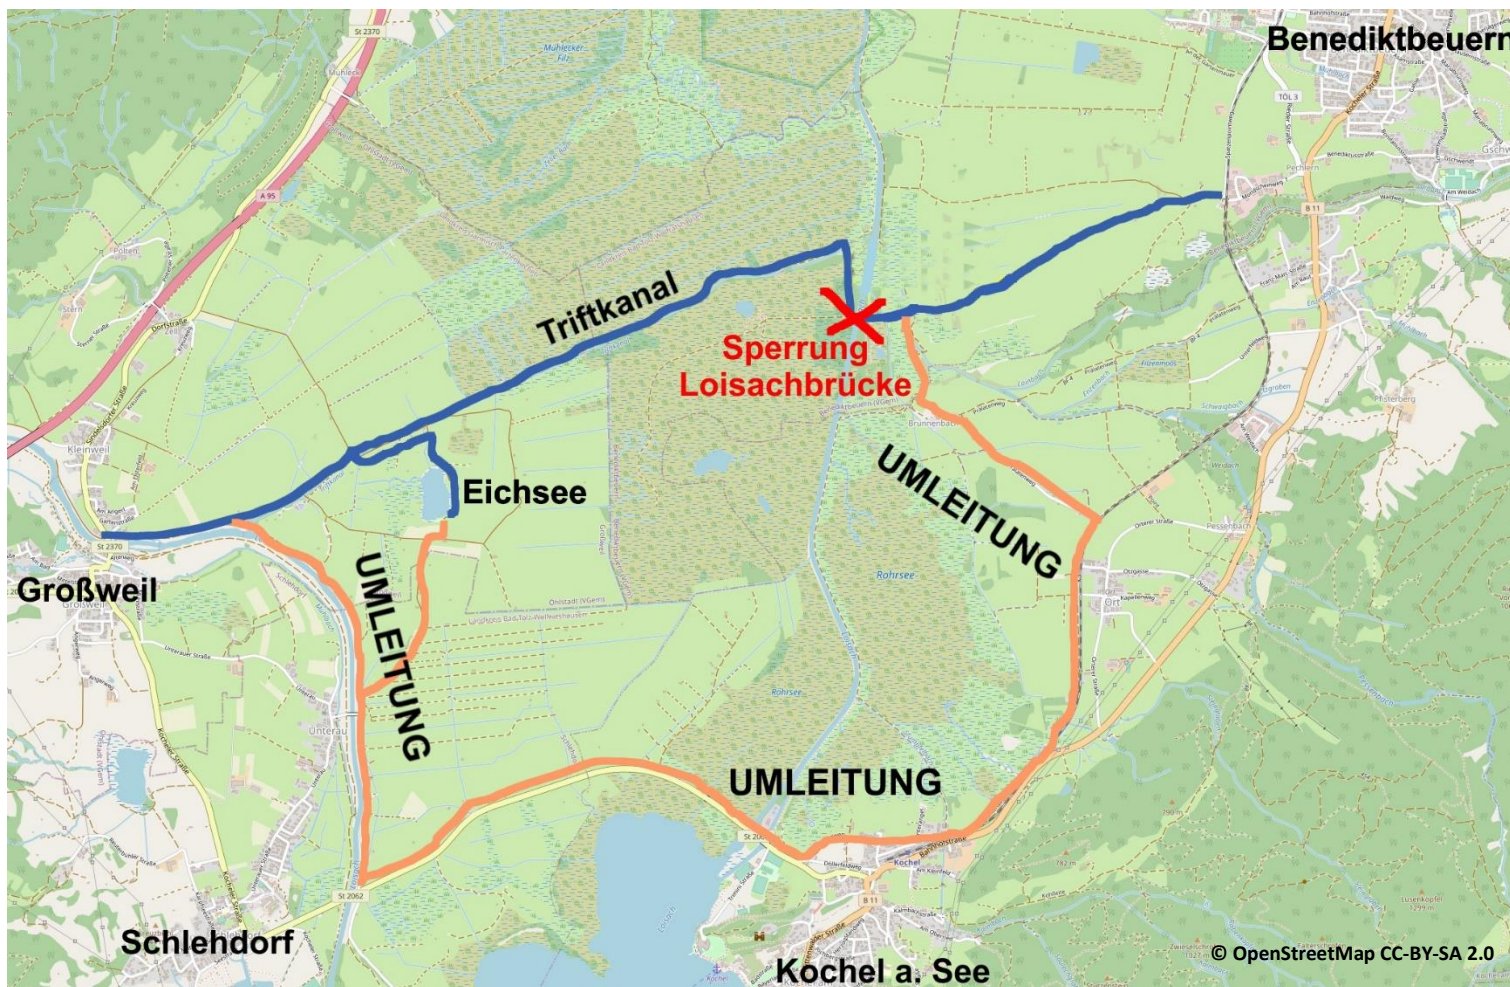

**Gemeinde
Benediktbeuern**

ACHTUNG:

Aufgrund einer Brückensperrung ist der Wander- und Radweg entlang des Triftkanals Richtung Eichsee/Großweil von 20. bis einschl. 24.09.21 nicht erreichbar.

Die Umleitung erfolgt über Ort – Kochel a. See – Schlehdorf.